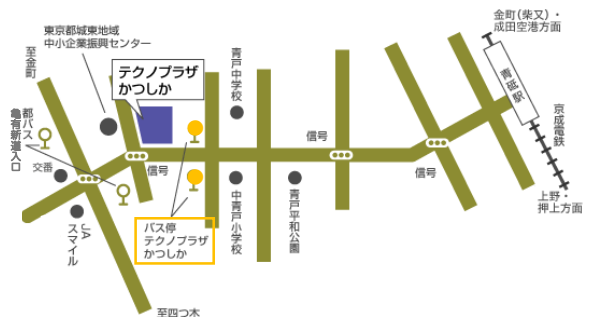

▼こちらのサポートもご利用ください！

正社員で働くための
スキルや考え方を知る
氷河期世代
向けセミナー

就職時期を決めて
計画的に活動したい
就職活動
プラン作成

応募前に企業研究や
職場を見学したい！
スタッフ同行の
会社見学会

今あるモヤモヤした
気持ちを整理
心理相談員との
電話相談

お気軽にホームページまたは電話にてお問い合わせください♪

ホームページ・SNSも、ぜひご覧ください！

葛飾 しごと 検索

【アクセス】東京都葛飾区青戸7-2-1 テクノプラザかつしか1F

- ・京成線 青砥駅から 徒歩12分
- ・京成バス 亀有⇨新小岩東北広場 **テクノプラザかつしか** 下車
- ・京成タウンバス 亀有⇨京成小岩 **亀有新道** 下車
- ・都バス 金町⇨浅草寿町 **亀有新道入口** 下車

目の前