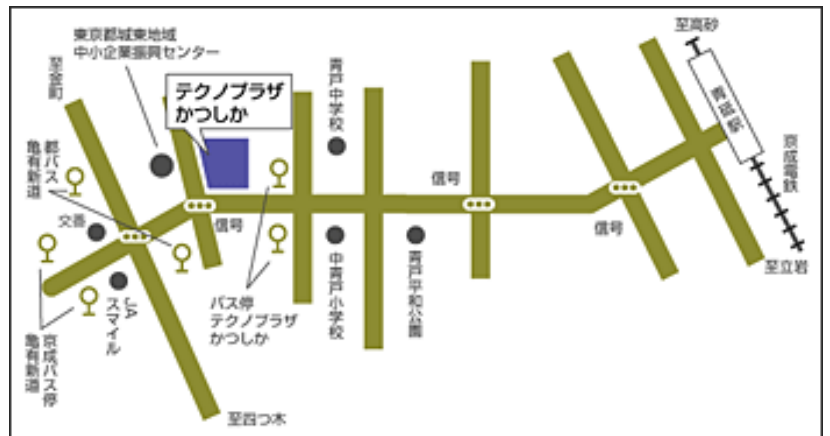

若年者就活サポート

1日集中セミナー

就職活動の中で、『本当にこれでいいのかな?』『こんなときどうしたらよいのだろう?』と
思ったことはありませんか?
参加者同士で話し合いながら本当に大事なノウハウを身に付けましょう!
就職活動に必要なノウハウが1日で学べる総合セミナーです。

- ❖ 日 時 平成29年2月8日(水)
 - 自己分析 10時00分～12時00分
 - 応募書類 13時00分～14時30分
 - 面接対策 14時30分～16時00分
- ❖ 会 場 青戸7-2-1 テクノプラザかつしか 2階 第三会議室
- ❖ 対 象 区内在住で就職を考えている39歳迄の方
- ❖ 定 員 各20名 (先着順)
- ❖ お申し込み 1月17日(火) 午前10時00分から電話にて受け付けます
ホームページからもお申し込みできます

※雇用保険受給中の方には就職活動の実績となる証明書を発行します

お申し込み・お問い合わせ先

しごと発見プラザかつしか
TEL 03-5680-8765
受付時間
平日 10:00～19:00
第一第三土曜日 10:00～17:00

「しごと発見プラザかつしか」では、具体的な仕事紹介や、各種情報提供を行っています。就職活動のことならお気軽にご相談ください。

- 交通
- 京成線 青砥駅より徒歩12分
 - 京成バス 亀有=新小岩間「テクノプラザかつしか」下車
 - 京成タウンバス 亀有=京成小岩間「亀有新道」下車